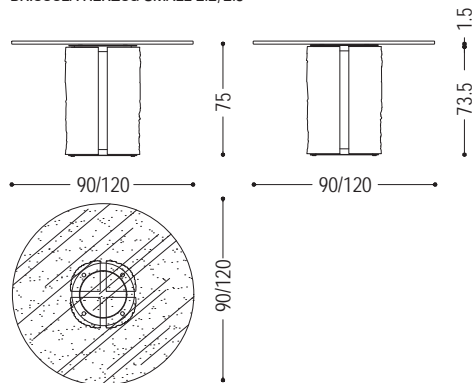

Rechteckiger Tisch mit Klarglasplatte Stärke 1,5 cm und Untergestell aus Briccola Massivholz.

STANDARD VERSION: TISCHPLATTE AUS KLARGLAS (E1)

ART.NR.	MASS	PLATTE	A6
BRICCOLA-HERZOG SMALL 2.2	Ø 90 x H.75	E1	■
BRICCOLA-HERZOG SMALL 2.3	Ø 120 x H.75	E1	■
VICE TABLE 1	L.200 x T.110 x H.75	E1	■
VICE TABLE 2	L.220 x T.120 x H.75	E1	■
VICE TABLE 3	L.240 x T.120 x H.75	E1	■

VERFÜGBARE AUSFÜHRUNGEN:

A6: Briccola

E1: Glas: Klarglas, satiniert

BRICCOLA-HERZOG SMALL 2.2/2.3

VICE TABLE 1/2/3

HOLZ

A6

Briccola