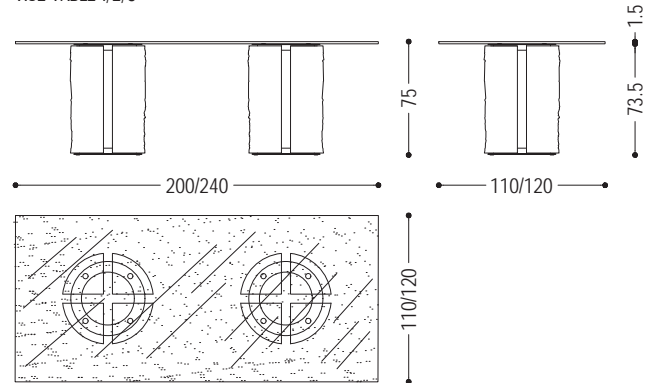

Rechteckiger Tisch mit Klarglasplatte Stärke 1,5 cm und Untergestell aus Briccola Massivholz.

STANDARD VERSION: TISCHPLATTE AUS KLARGLAS (E1)

ART.NR.	MASS	PLATTE	A6
BRICCOLA-HERZOG SMALL 2.2	Ø 90 x H.75	E1	■
BRICCOLA-HERZOG SMALL 2.3	Ø 120 x H.75	E1	■
VICE TABLE 1	L.200 x T.110 x H.75	E1	■
VICE TABLE 2	L.220 x T.120 x H.75	E1	■
VICE TABLE 3	L.240 x T.120 x H.75	E1	■

VERFÜGBARE AUSFÜHRUNGEN:

A6: Briccola

E1: Glas: Klarglas, satiniert

BRICCOLA-HERZOG SMALL 2.2/2.3

VICE TABLE 1/2/3

HOLZ

A6

Briccola