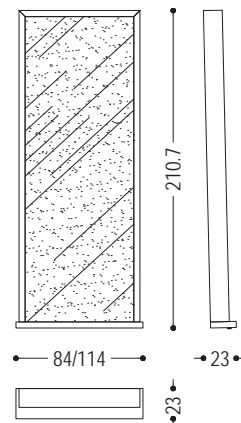

Specchiera dotata di cornice in legno massello, complemento ideale per zona notte, living o bagno.

FISSAGGIO A MURO - FERRAMENTA INCLUSA

COD.	MISURE	A1	A2	A4	A6
SINCERA	L.84 x P.23 x H.210,7	■	■	■	■
SINCERA2	L.114 x P.23 x H.210,7	■	■	■	■

**A6:** briccola