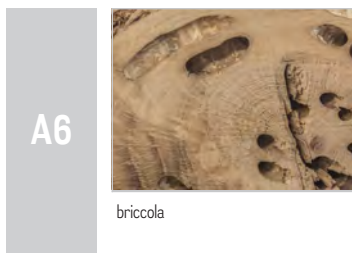

COD.	DIMENSIONI	A6
BRICCOLA-FIORUCCI	L.306 x P.50 x H. 172	■

FINITURE DISPONIBILI:

A6: briccola

LEGNO

briccola