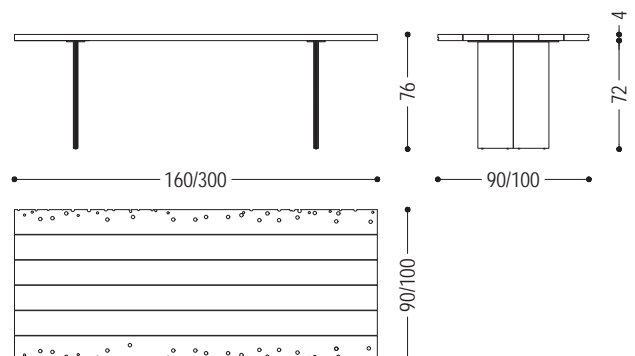

Tisch mit Platte aus Brettern in Briccola, nicht verleimt, mit Naturkanten. Gestell aus Eisen in charakteristischer Rautenform.

STANDARD VERSION: UNTERGESTELL AUS EISEN IRONDUST LACKIERT (B2)

ART.NR.	MASS	GESTELL	A6
SKY BRICCOLA 1	L.160 x T.90 x H.76	B2	■
		B3	■
SKY BRICCOLA 2	L.180 x T.90 x H.76	B2	■
		B3	■
SKY BRICCOLA 4	L.200 x T.100 x H.76	B2	■
		B3	■
SKY BRICCOLA 5	L.220 x T.100 x H.76	B2	■
		B3	■
SKY BRICCOLA 6	L.240 x T.100 x H.76	B2	■
		B3	■
SKY BRICCOLA 7	L.260 x T.100 x H.76	B2	■
		B3	■
SKY BRICCOLA 8	L.280 x T.100 x H.76	B2	■
		B3	■
SKY BRICCOLA 9	L.300 x T.100 x H.76	B2	■
		B3	■

VERFÜGBARE AUSFÜHRUNGEN:

A6: Briccola

B2: Eisen lackiert: irondust, RAL (nur ausgewählte Farben)

B3: Eisen lackiert, Effekt matt gebürstet: Bronze antik, Edelstahl, Titan

HOLZ

A6

Briccola

EISEN